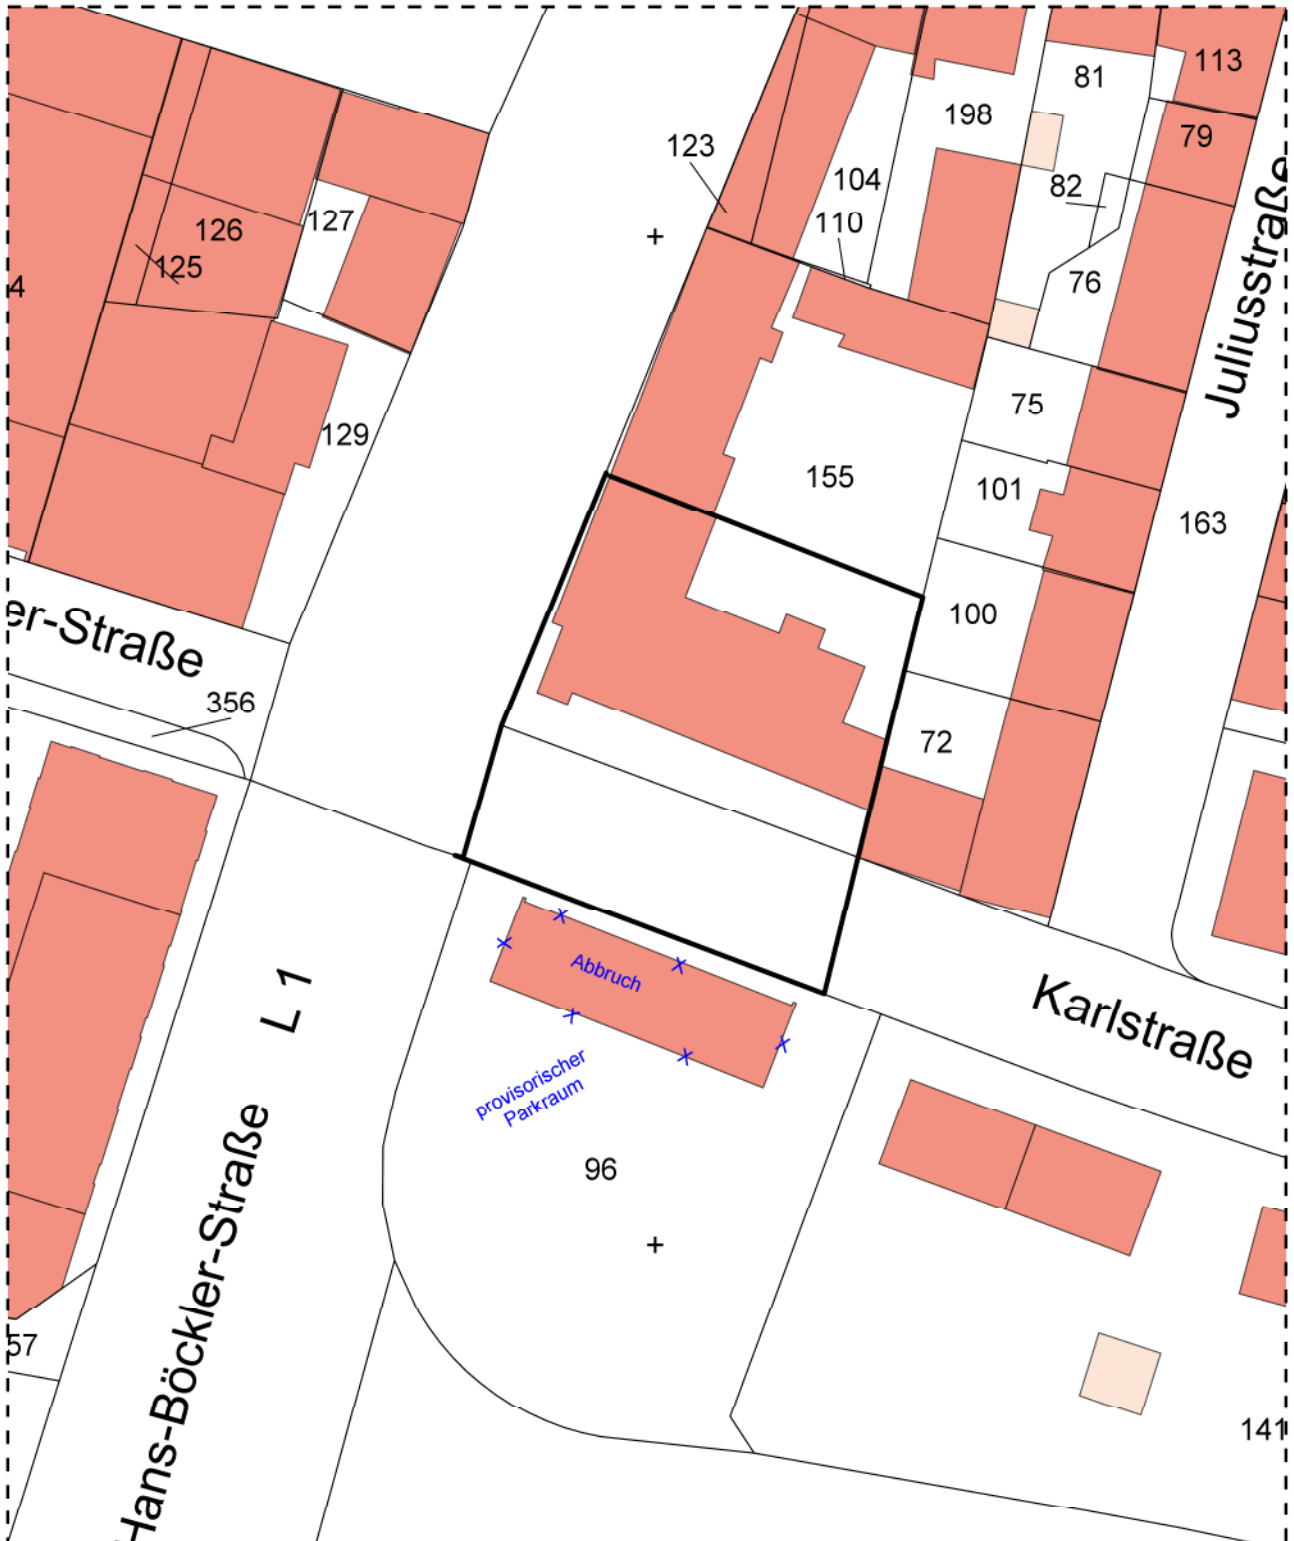

R 2551562.38 m

H 5714523.00 m

H 5714331.00 m

R 2551435.62 m

Maßstab 1 : 750

Datum: 31.05.2011

alte Feuer- und Rettungswache

Hans-Böckler-Straße 9, 46535 Dinslaken